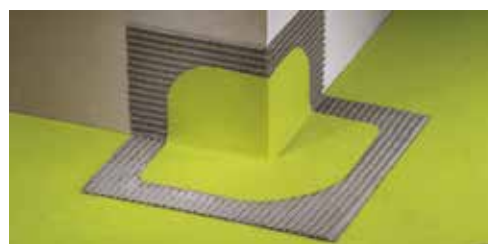

ROSCO FOIL+

Toepassing

Rosco Foil+ matten zijn gemaakt van een polyethyleen film in combinatie met een synthetische bekleding aan beide zijden, voor een juiste hechting van de tegellijm.

Rosco Foil+ wordt gebruikt als contactafdichting achter wand- of onder vloertegels. De 0,5 mm dikte heeft een verbeterde prestatie tegen vervorming en werkt niet alleen waterafstotend, maar ook als damprem.

Alleen een correcte uitvoering van alle verbindingen verzekert een perfect resultaat. Gebruik hiervoor de systeemcomponenten.

Plaatsing

Voor dat u aan de plaatsing begint, moet de ondergrond stabiel, vlak, droog en vrij van verontreinigingen zijn. De folie moet op maat gesneden worden voor het aanbrengen. De plaatsing moet gebeuren met waterbestendige lijm en met een vertanding van 3 x 3 of 4 x 4 mm. Druk stevig aan om ervoor te zorgen dat er geen luchtophopingen ontstaan en maak gebruik van een vlakke spatel voor een verbeterd resultaat. Laat de mat 5 cm overlappen aan de naden of gebruik de FCAB125 stroken. Voor een nette afwerking in de hoeken of rond leidingen, maak gebruik van de binnen- & buitenhoeken alsook van de buismanchette.

Productgegevens

FOIL+/5
FOIL+/10

1m x 5m = 5m²
1m x 10m = 10m²

FOIL+/30

1m x 30m = 30m²

Systemcomponenten

FCIC Binnenhoek

FCEC Buitenhoek